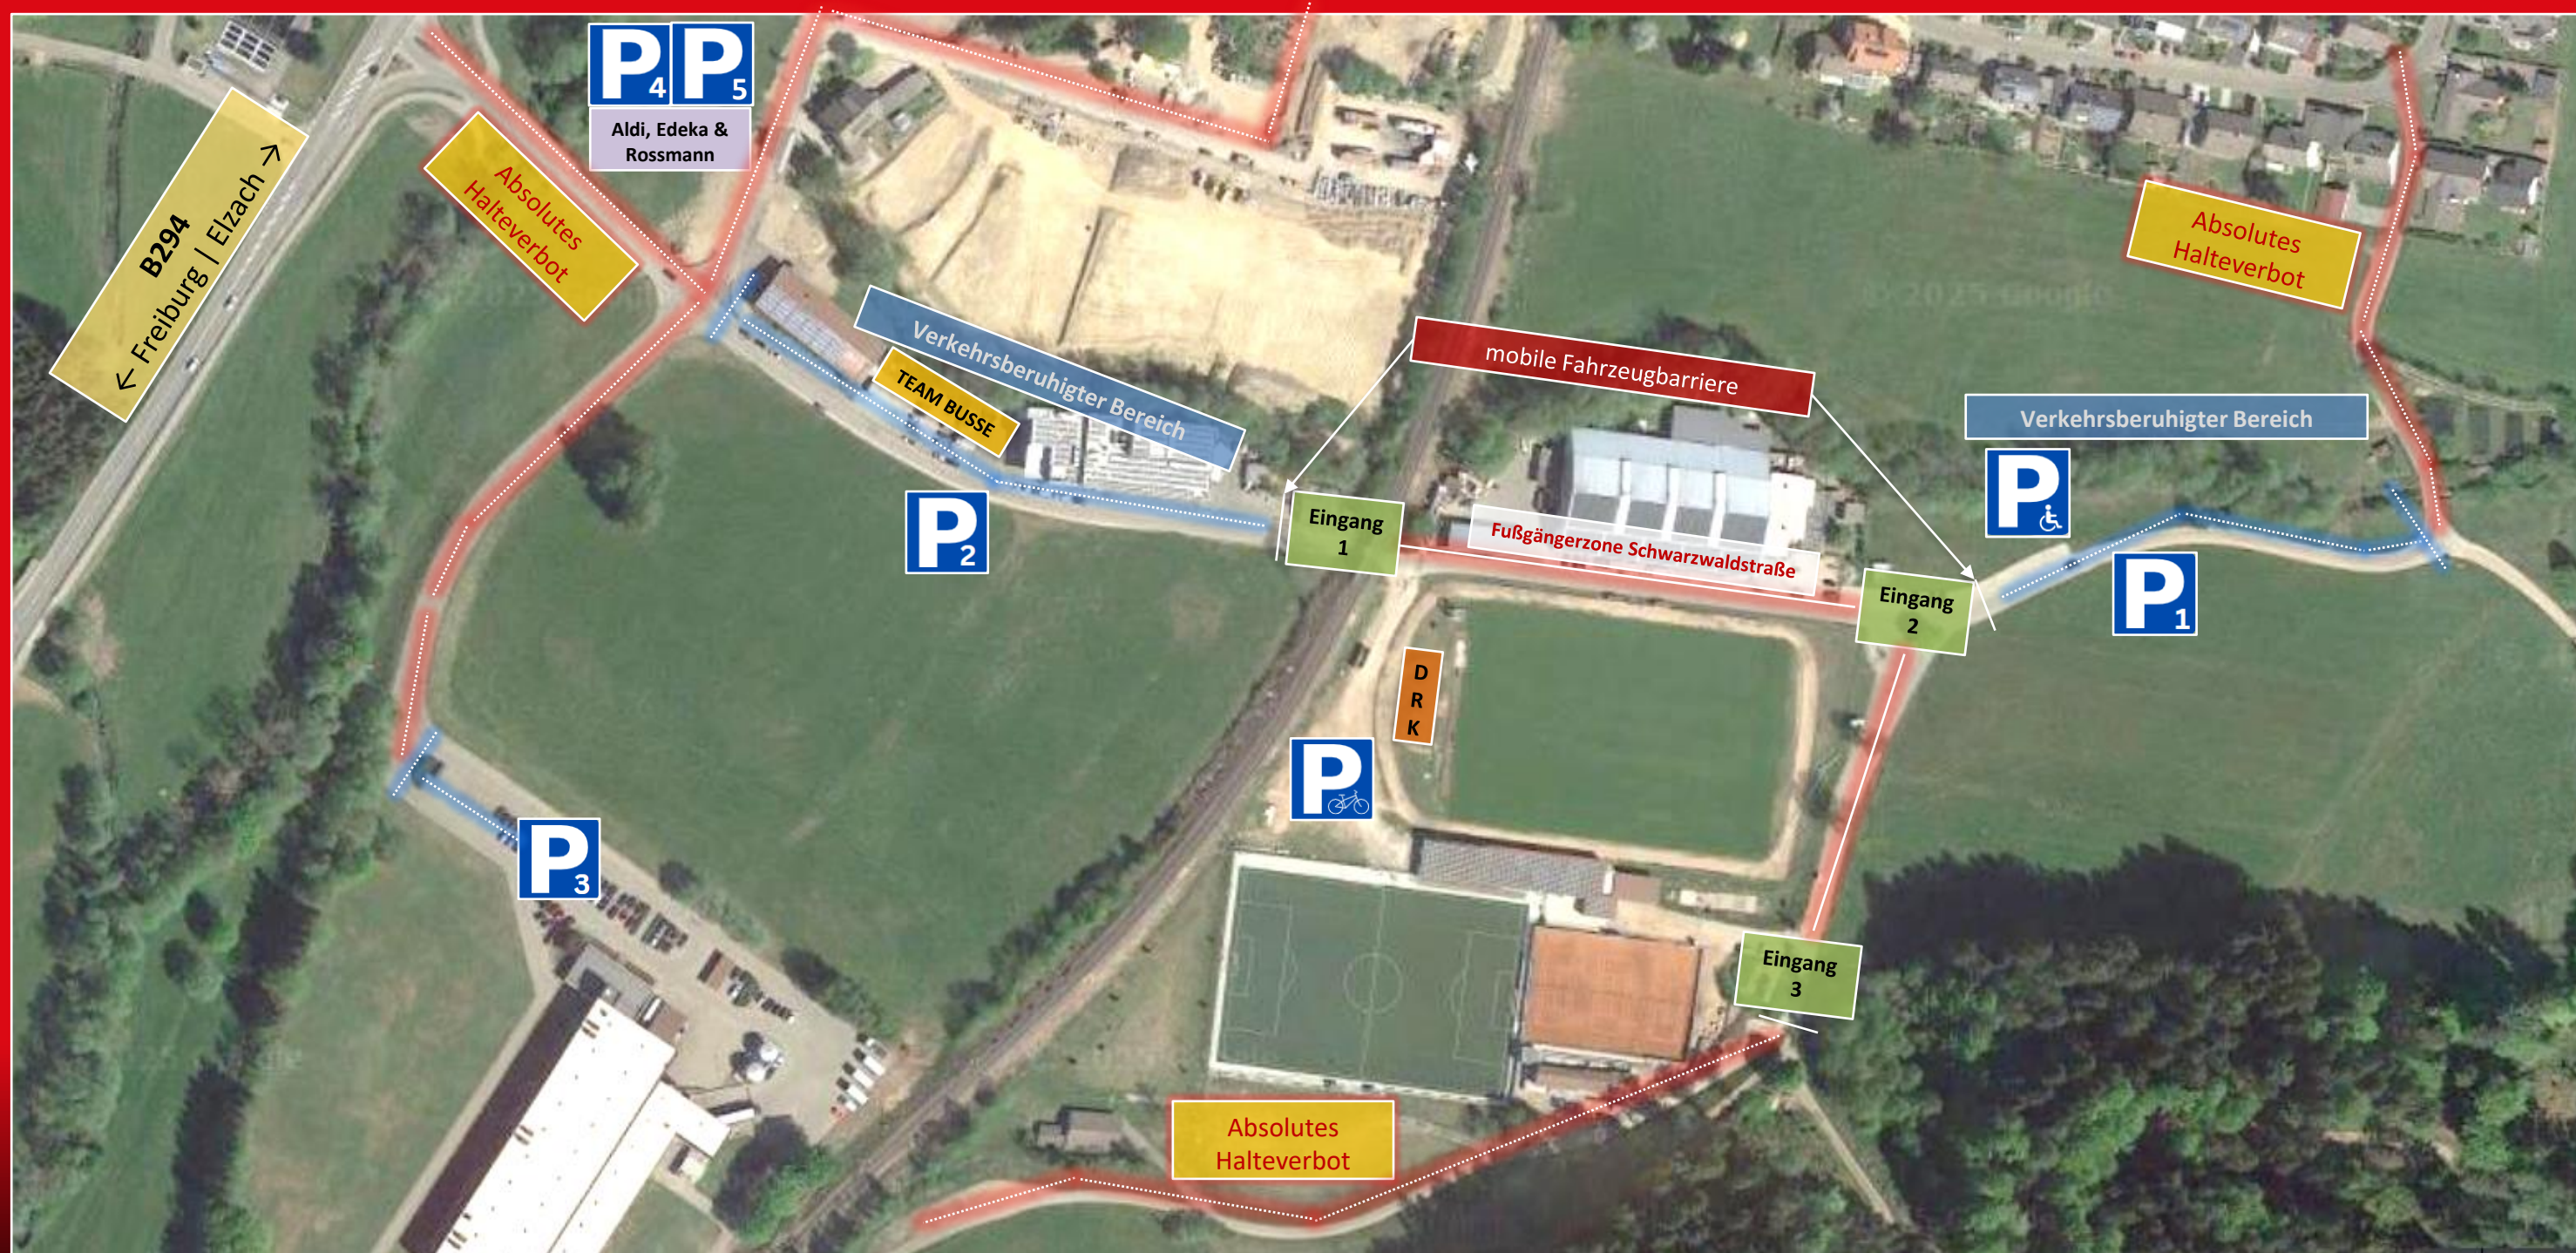

→ keine Durchfahrt Wittenbachstraße, B294 oder zum Staudenweg am 14.05.

Befolgt die Anweisungen der Ordner.

Gebt aufeinander acht, seid fair und habt Spaß! 😊

DO | 14.5.2026 | WERNER-GIEBLER-ARENA ELZACH

VERANSTALTER: SF ELZACH-YACH e.V.

Inhalt

1. Verkehrsorganisationsplan
2. Lageplan Werner-Gießler-Arena Elzach
3. Frauen-Kabinen
4. Parkmöglichkeiten
5. Anreise mit Bus & Bahn
6. Spielbereich für Kinder und Jugendliche

DO | 14.5.2026 | WERNER-GIEßLER-ARENA ELZACH

VERANSTALTER: SF ELZACH-YACH e.V.

Verkehrsorganisationsplan

DO | 14.5.2026 | WERNER-GIEßLER-ARENA ELZACH

VERANSTALTER: SF ELZACH-YACH e.V.

Lageplan

Werner-Gießler-Arena Elzach

DO | 14.5.2026 | WERNER-GIEßLER-ARENA ELZACH

P3: Trenkle
(40 Stellplätze)

P4: Aldi & Edeka
(200 Stellplätze)

P5: Rossmann (auch Fanbusse)
(100 Stellplätze)

DO | 14.5.2026 | WERNER-GIEßLER-ARENA ELZACH

VERANSTALTER: SF ELZACH-YACH e.V.

ÖPNV

- Buslinie 200:
0,6 km Fußweg
- Bahnlinie S2:
1,1 km Fußweg
(aus Freiburg alle 30 min)