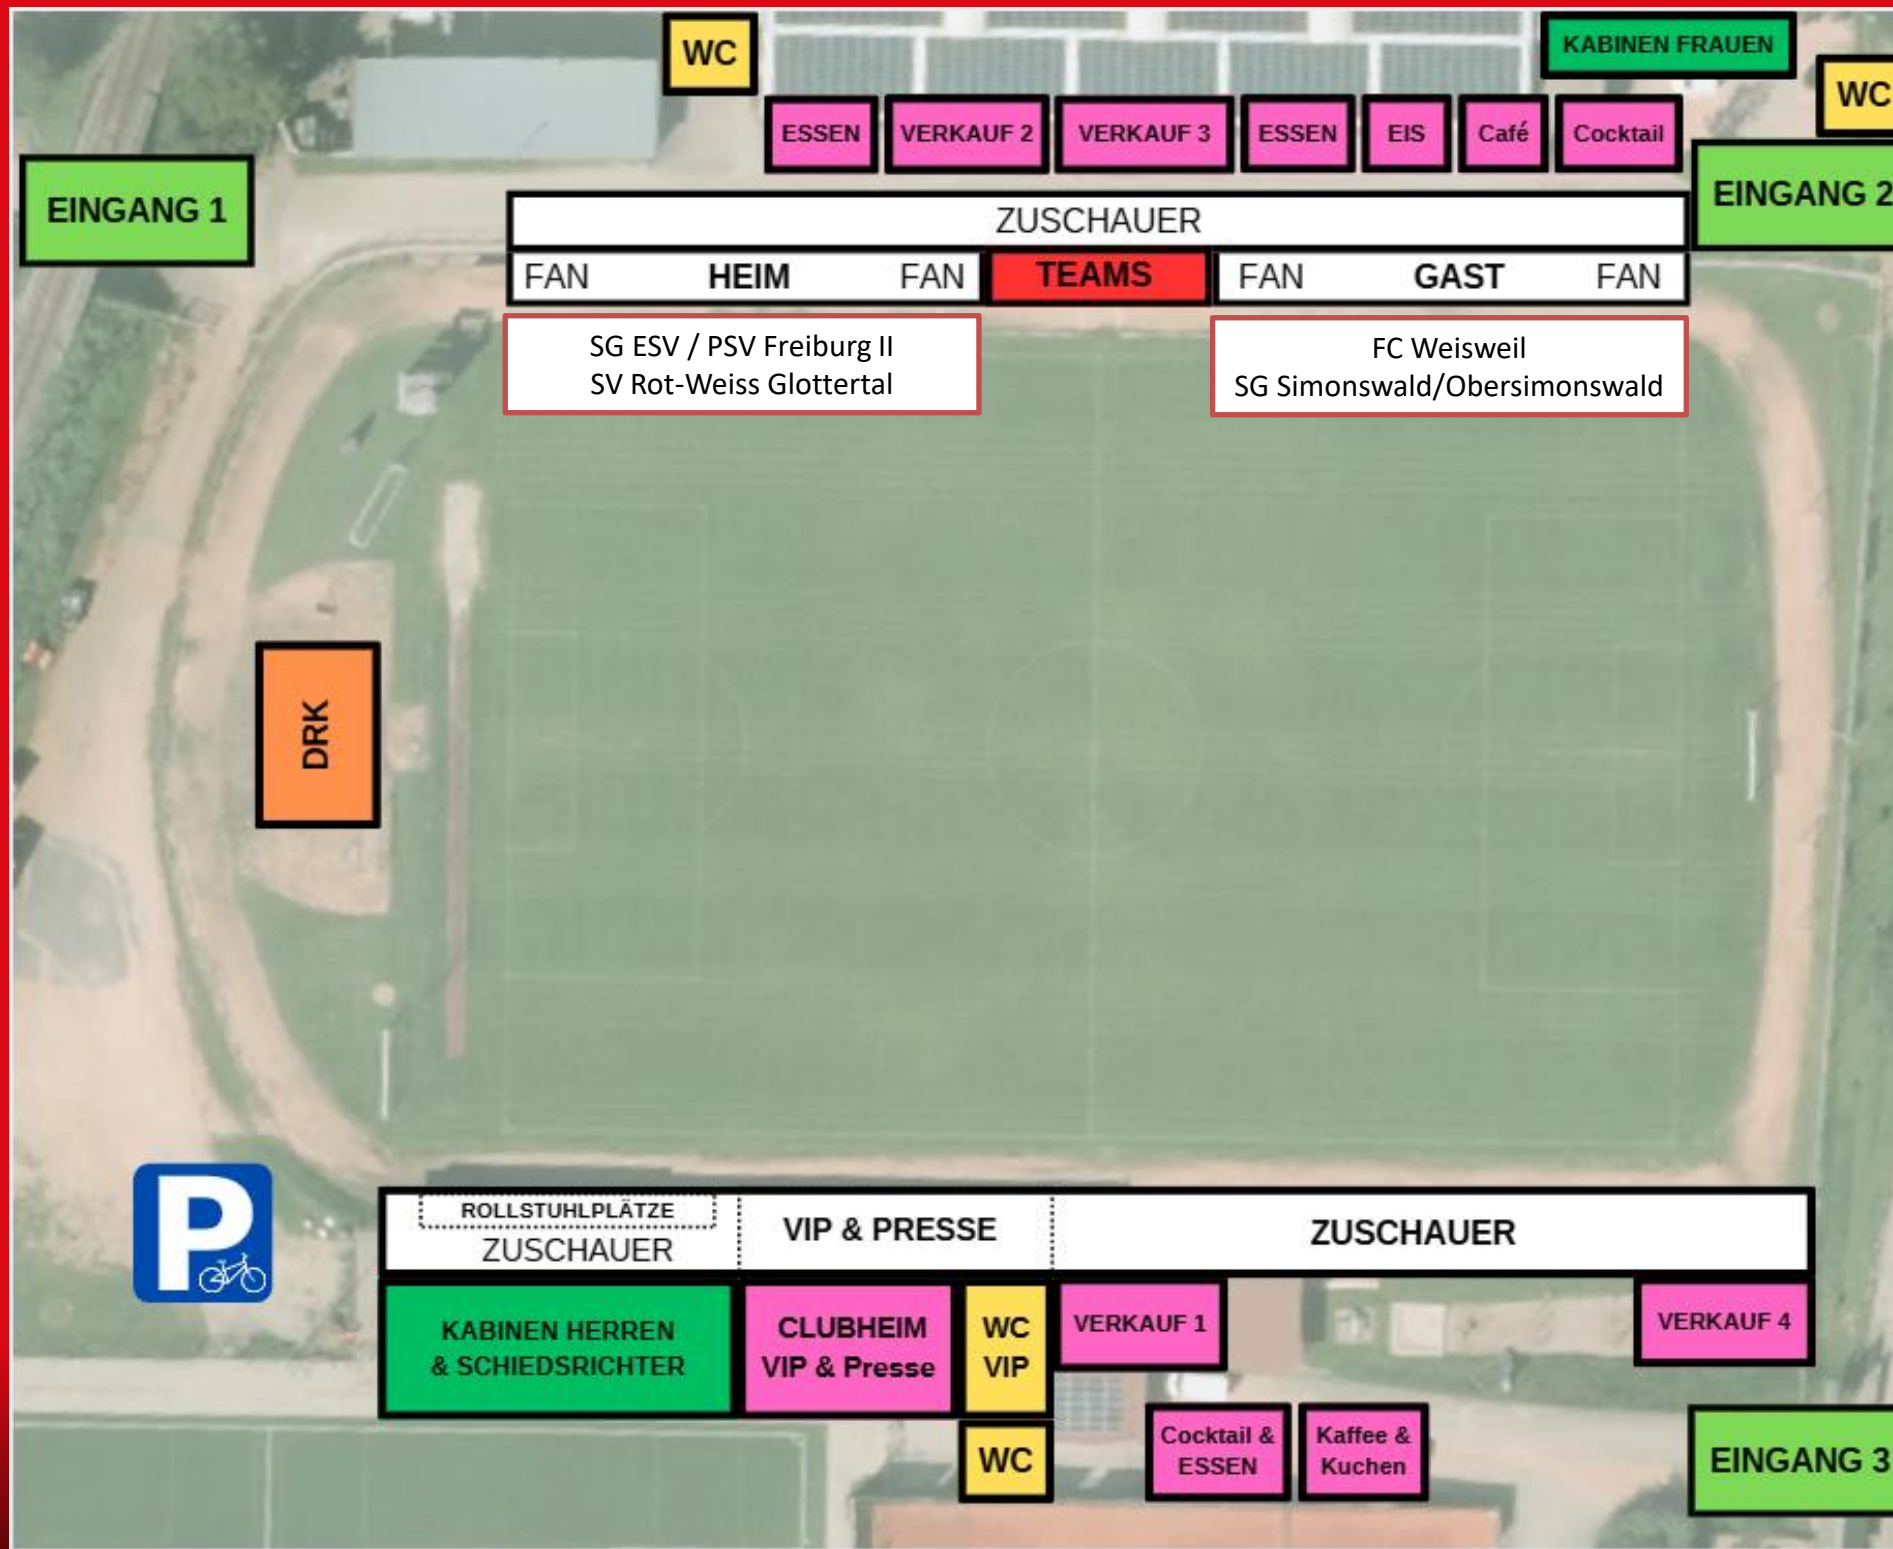

→ keine Durchfahrt Wittenbachstraße, B294 oder zum Staudenweg am 14.05.

Befolgt die Anweisungen der Ordner.

Gebt aufeinander acht, seid fair und habt Spaß! 😊

DO | 14.5.2026 | WERNER-GIEBLER-ARENA ELZACH

VERANSTALTER: SF ELZACH-YACH e.V.

Inhalt

1. Verkehrsorganisationsplan
2. Lageplan Werner-Gießler-Arena Elzach
3. Frauen-Kabinen
4. Parkmöglichkeiten
5. Anreise mit Bus & Bahn
6. Spielbereich für Kinder und Jugendliche

DO | 14.5.2026 | WERNER-GIEßLER-ARENA ELZACH

VERANSTALTER: SF ELZACH-YACH e.V.

Verkehrsorganisationsplan

DO | 14.5.2026 | WERNER-GIEßLER-ARENA ELZACH

VERANSTALTER: SF ELZACH-YACH e.V.

Lageplan

Werner-Gießler-Arena Elzach

DO | 14.5.2026 | WERNER-GIEßLER-ARENA ELZACH

P3: Trenkle
(40 Stellplätze)

P4: Aldi & Edeka
(200 Stellplätze)

P5: Rossmann (auch Fanbusse)
(100 Stellplätze)

DO | 14.5.2026 | WERNER-GIEßLER-ARENA ELZACH

VERANSTALTER: SF ELZACH-YACH e.V.

ÖPNV

- Buslinie 200:
0,6 km Fußweg
- Bahnlinie S2:
1,1 km Fußweg
(aus Freiburg alle 30 min)